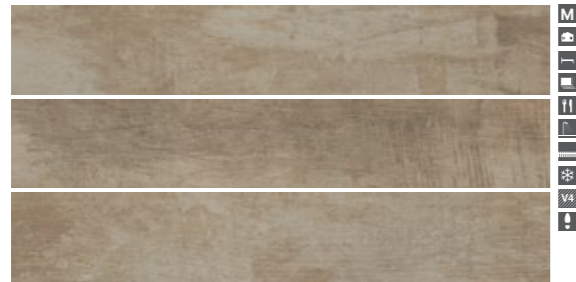

GS-N5426
Bej
Beige
Beige
Beige
15x90cm / 6"x36"