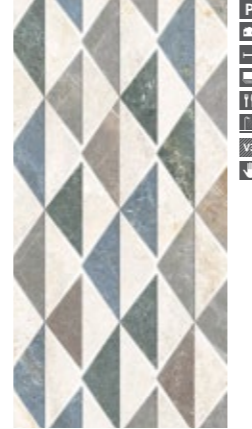

RP-8817
Multicolor Dekor
Multicolor Decor
Multicolor Dekor
Décor Multicolore
30x60cm / 12"x24"