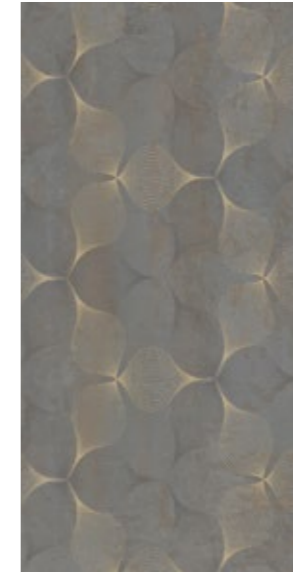

DEK-3431 R
Antrasit Altın Dekor
Anthracite Gold Dekor
Anthrazit Gold Dekor
Anthracite Décor Or
40x80cm R / 15,7"x31,4" R