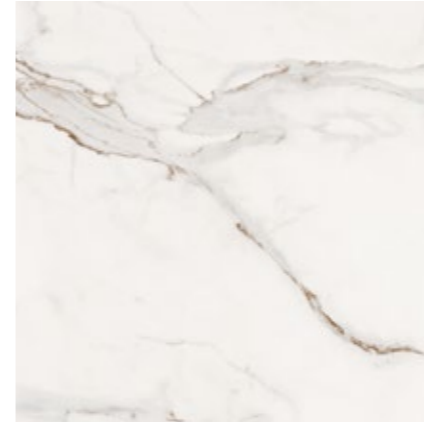

GS-D8730 R
Gold
Gold
Gold
Or
59x59cm R / 23,2"x23,2" R