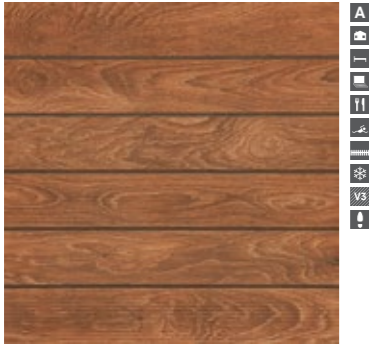

## Deck

**GS-N6069**  
Akçaağaç  
Maple  
Ahorn  
Érable  
45x45cm / 18"x18"

**GS-N6070**  
Ceviz  
Walnut  
Walnuss  
Noyer  
45x45cm / 18"x18"

**GS-N6071**  
Kiraz  
Cherry  
Kirsche  
Cerisier  
45x45cm / 18"x18"