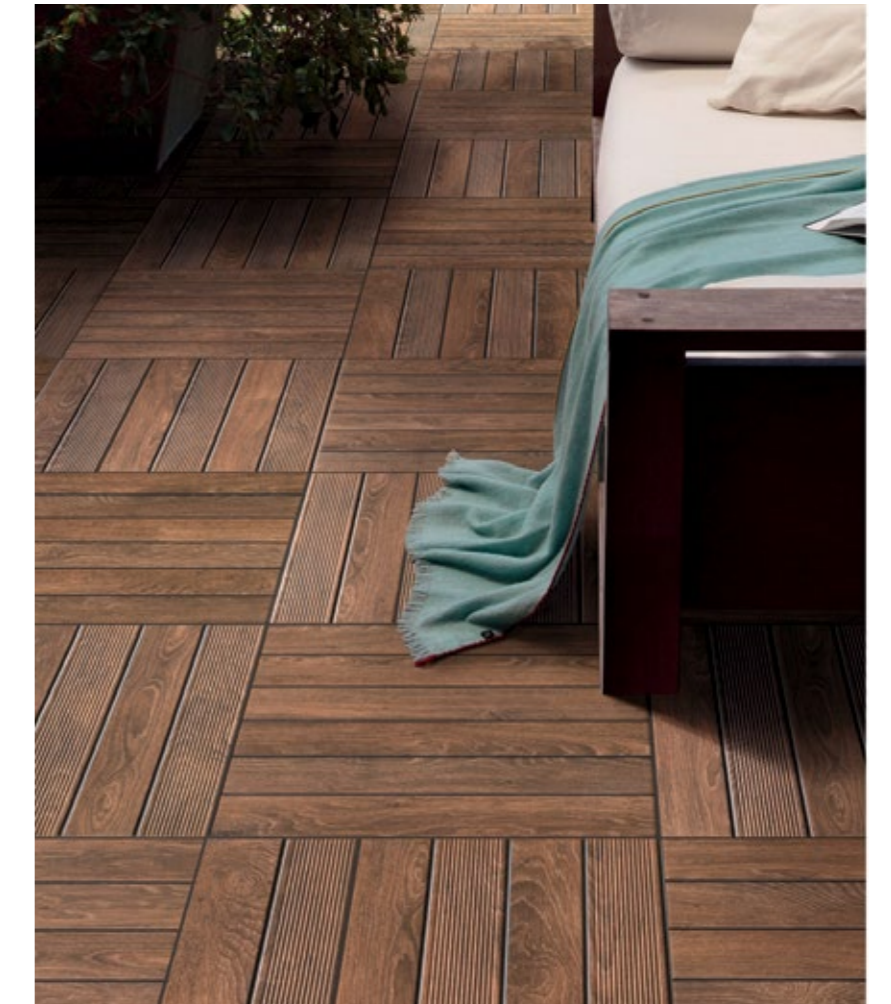

Die Deck serie mit deren bodenfliesten ermöglicht ihnen, neuigkeiten in ihren räumen zu schaffen. Sie überträgt die farbe und struktur des holzes auf keramik. Diese serie kann auf den innen-und außenflächen in den orten wie wohnungen, hotels, büros, cafés und restaurants angewandt werden. Sie ist aus dem matten und glasierten granit erzeugt und in dimensionen von 45x45cm erhältlich. Sie bringt das natürliche aussehen des holzes mit deren farbvarianten in ahorn, nussbaum und kirschbaum in die lebensräume.

En intégrant la couleur et la texture du bois dans la céramique, les carrelages du sol de la série Deck apportent une touche tout neuve pour des espaces vitales. Applicable à la fois pour des surfaces intérieures et pour des surfaces extérieures comme des résidences, hôtels, bureaux, cafés et des restaurants. Elle inclut des carreaux dotés des caractéristiques comme sa structure jointement spéciale, mat et granit vitrifié avec ses dimensions de 45x45cm. La série vous en profitez de la beauté naturelle du bois en offrant 3 alternatives de couleur comme maple, noyer et cerise.