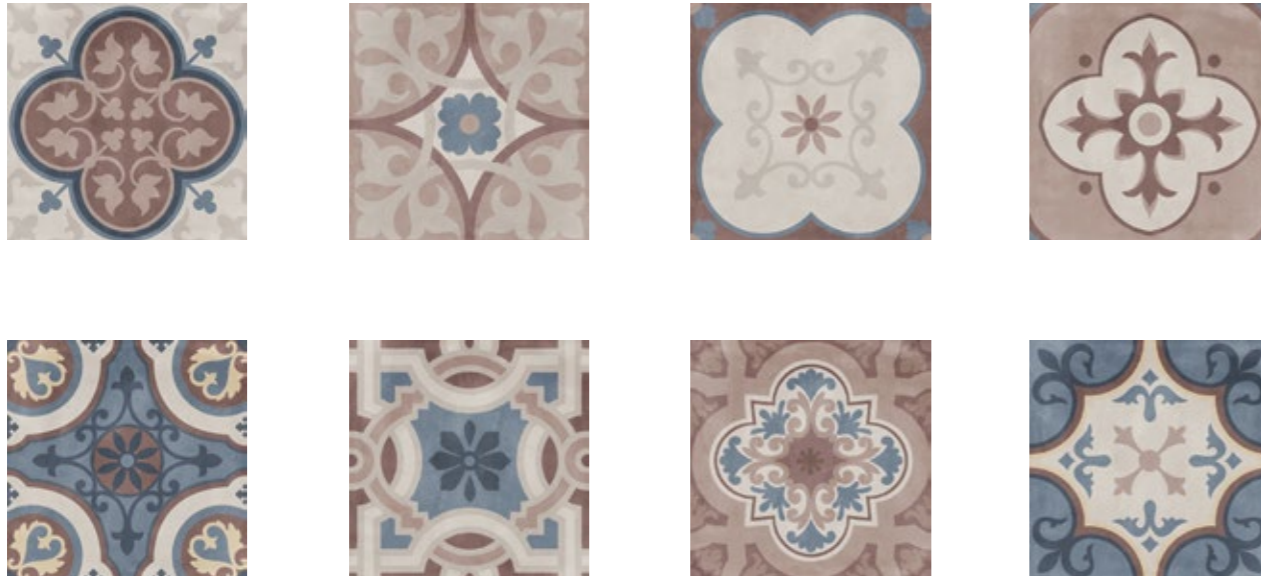

GS-D3346 Pera 1800 Mix 8 Modül / 8 Modules / 8 Module / 8 Modules
20x20cm / 8"x8"