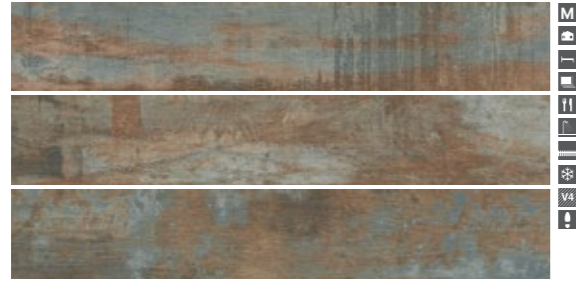

Der rustikal wirkende Woodream spiegelt die faszinierende Atmosphäre des Holzes wider. Es ist konzipiert, eine ins Auge fallende Stimmung den Räumen hinzuzufügen. Die glasierten Porzellankeramik-Fliesen mit gehaltvollen Farbübergängen und mehrfarbigem Beige sind in Größe von 15x90cm erhältlich. Woodream, der die Möglichkeit für die Anwendung an vielen verschiedenen Orten wie haus, bad, terrasse, hotel, büro, café und Restaurant bietet, weist einen warmen und ebenso ambitionierten Dekorationsstil auf.

Reflétant l'atmosphère fascinante du bois, Woodream à l'aspect rustique a été conçue pour introduire une atmosphère somptueuse dans les espaces. Les carreaux en porcelaine vernissée de la série offrant de riches transitions de couleurs et deux alternatives de couleurs comprenant le multicolore et le beige, sont aux dimensions de 15x90cm. Woodream permet une utilisation dans des espaces variés, y compris à l'intérieur des domiciles, les salles de bains, les terrasses, les hôtels, les bureaux, les cafés et les restaurants, portant les marques d'un style décoratif tout aussi chaleureux qu'affirmé.

GS-N5425
Multicolor / Multicolor / Multicolor / Multicolore
15x90cm / 6"x36"