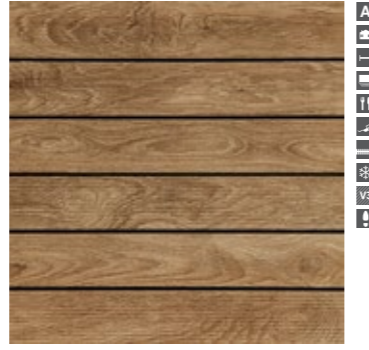

GS-N6070
Ceviz
Walnut
Walnuss
Noyer
45x45cm / 18"x18"