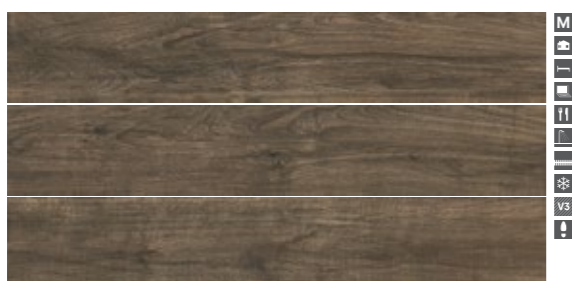

GS-N5006
Findik
Hazelnut
Haselnuss
Noisette
15x90cm / 6"x36"