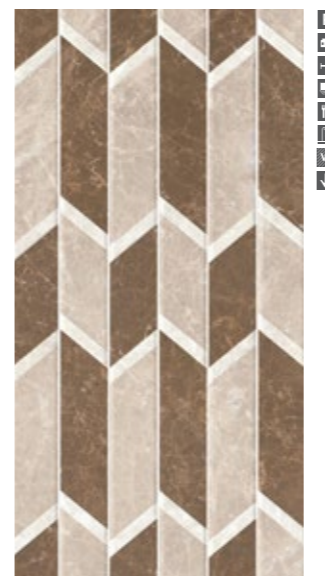

RP-5170 R
Kahve Dekor
Brown Dekor
Braun Dekor
Décor Marron
40x80cm R / 17"x31,5" R