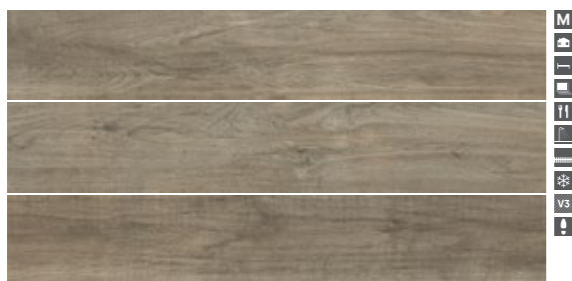

GS-N5005
Haki
Khaki
Erdfarbe
Kaki
15x90cm / 6"x36"