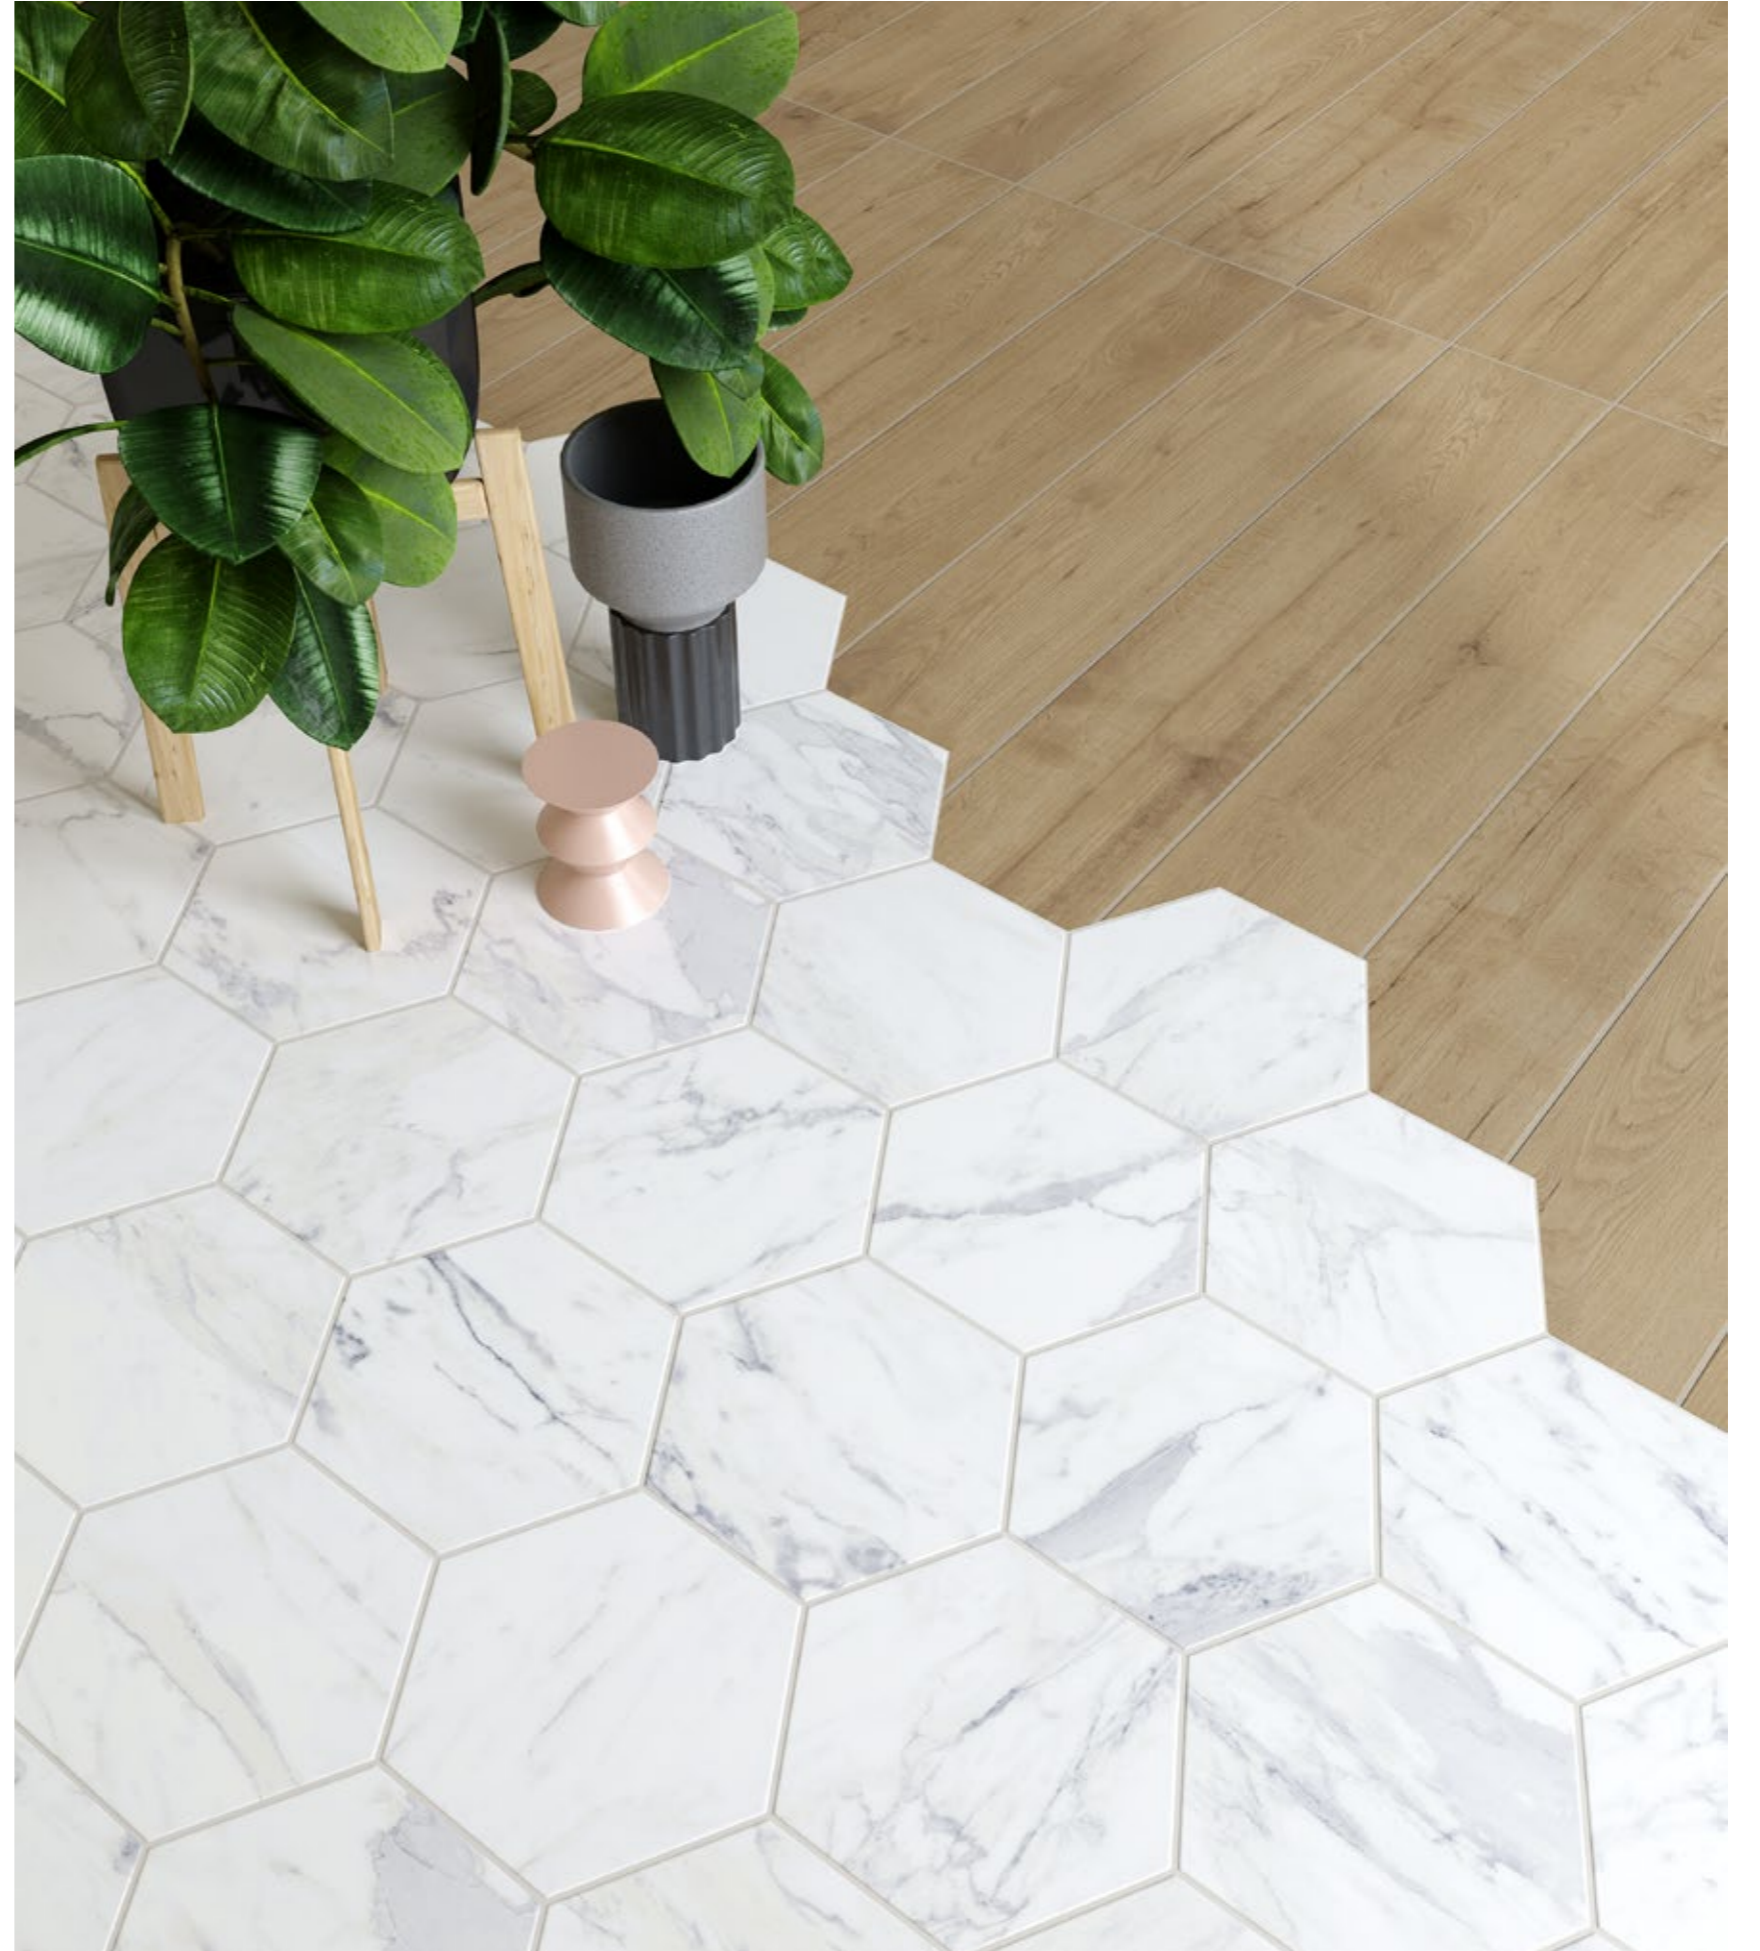

Calacatta XS, which leaves its signature on stylish spaces with its natural marble texture and carries it to living spaces, hits the perfect harmony with different typologies such as wood and cement with its matte surface designed in hexagon form. Special tiles preferred on walls and floors with their 17,5x20cm dimensions create dynamic ambiances while taking part in inspiring decorations.

Calacatta XS, mit seiner natürlichen Marmorstruktur, trägt seine Handschrift in stilvolle Räume und Wohnzimmer und schafft mit seiner matten Oberfläche in Sechseckform die perfekte Harmonie mit verschiedenen Typologien wie Holz und Zement. Die speziellen Fliesen mit den Maßen 17,5x20cm werden für Wände und Böden bevorzugt, und gleichzeitig zu inspirierenden Dekorationen beitragen; schaffen dynamische Atmosphären.

Calacatta XS, dont la texture de marbre naturel porte la signature dans les espaces de vie, atteint une harmonie parfaite avec différentes typologies telles que le bois et le ciment grâce à sa surface mate conçue en forme d'hexagone. Les carreaux spéciaux préférés sur les murs et les sols avec des dimensions de 17,5x20cm, inspirent les décorations tout en créant des ambiances dynamiques.