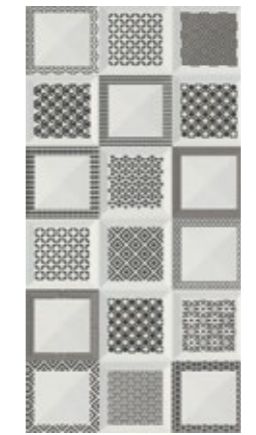

RP-8394
Siyah Modern
Black Modern
Schwarz Modern
Noir Moderne
30x60cm / 12"x24"