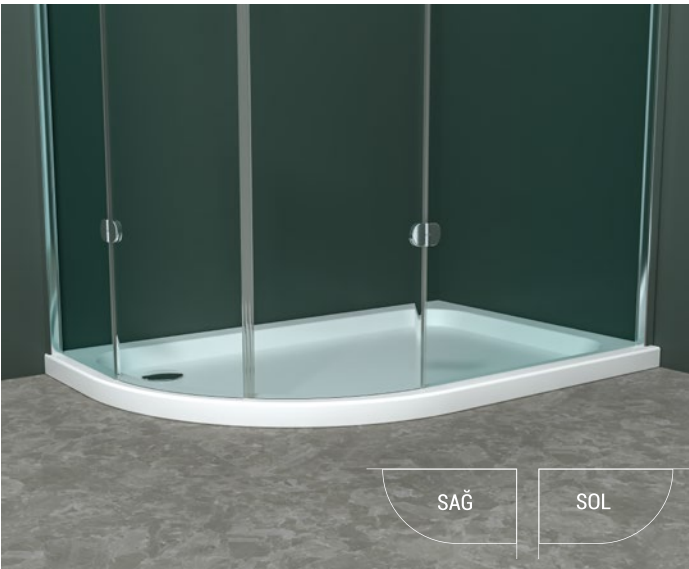

ASİMETRİK SLİM DUŞ TEKNESİ

→ SAĞ | SOL ←

4 cm

ÖLÇÜ

100x80 cm
110x80 cm
120x80 cm
130x80cm

ÖLÇÜ

100x90 cm
110x90 cm
120x90 cm
130x90cm

ÖLÇÜ

110x100 cm
120x100 cm
130x100 cm
150x100cm

FİYAT BİLGİSİ İÇİN
QR KODU
TELEFONUNUZDAN OKUTUN