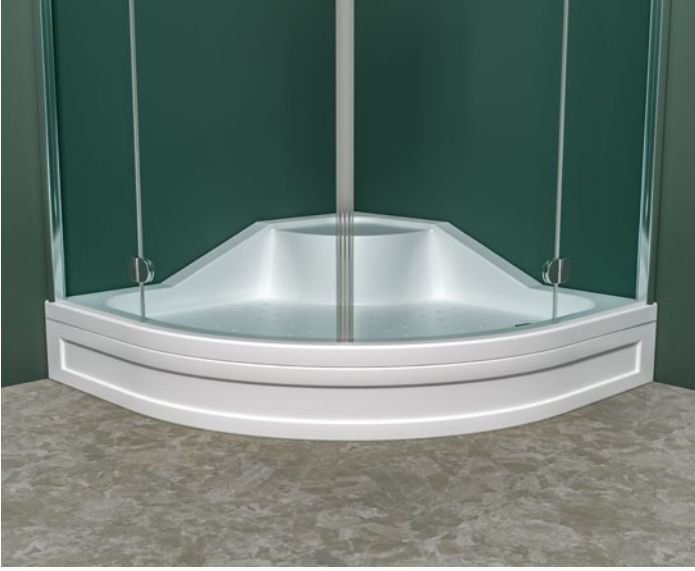

OVAL OTURMALI DUŞ TEKNESİ

20 cm

ÖLÇÜ

90x90 cm
100x100 cm
110x110 cm
120x120 cm
130x130 cm

FİYAT BİLGİSİ İÇİN
QR KODU
TELEFONUNUZDAN OKUTUN