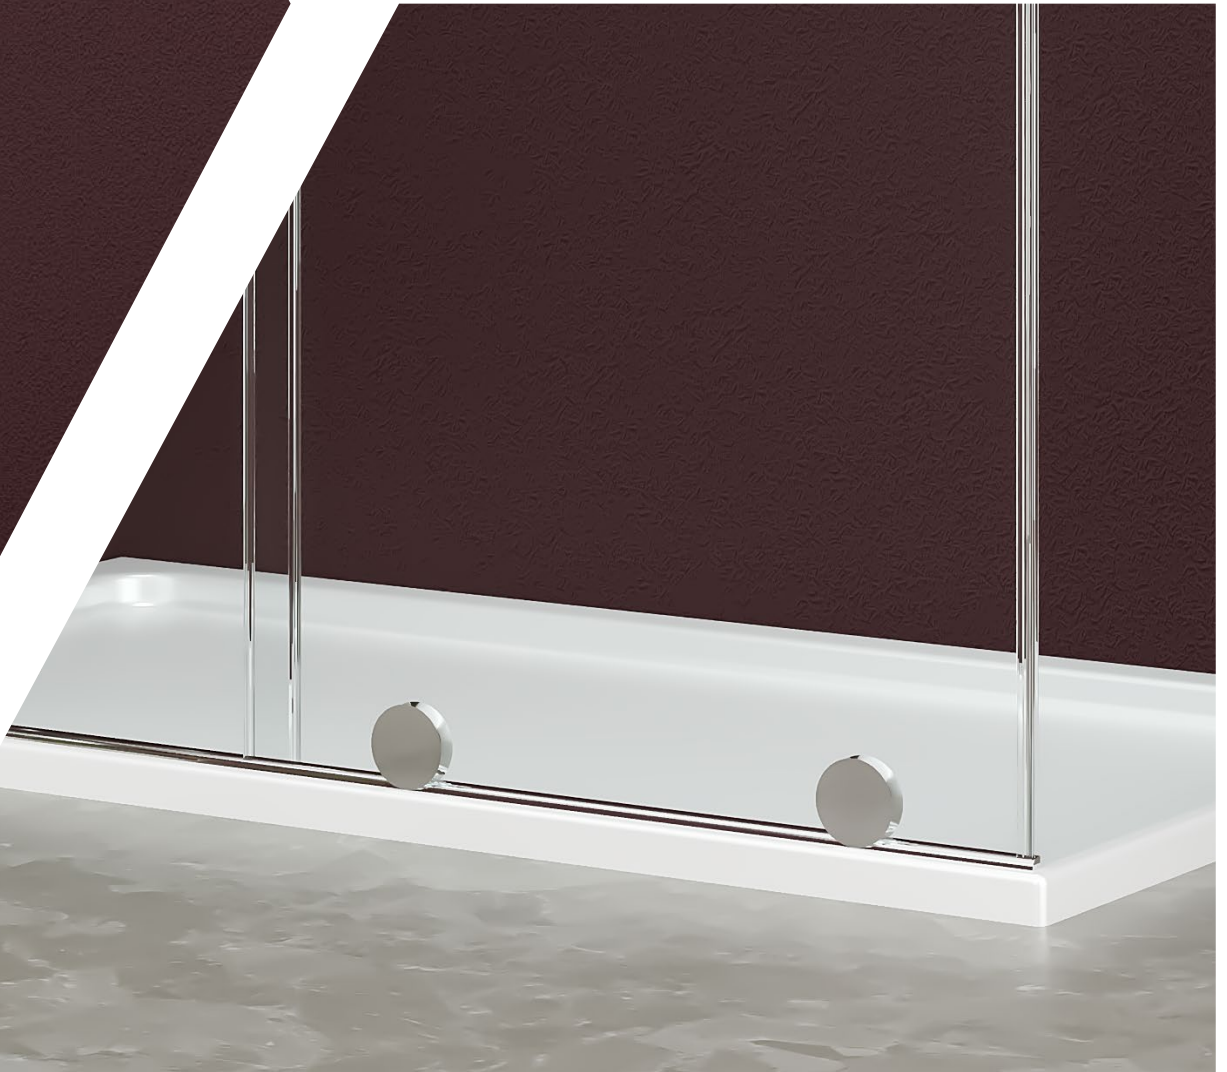

130x140 cm
141x150 cm
151x160 cm
161x170 cm
171x180 cm
181x190 cm

YAN PANEL
ÖLÇÜ ARALIĞI

60 cm
70 cm
80 cm
90 cm
100 cm

PARLAK KROM

ALTIN SARISI

FİYAT BİLGİSİ İÇİN
QR KODU
TELEFONUNUZDAN OKUTUN

LINRA®

WALKER SERISI